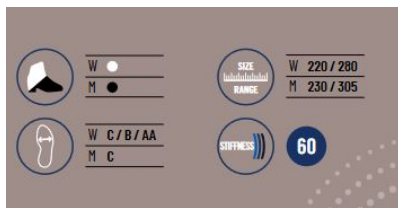

Recensioni

Nessuna recensione disponibile per questo prodotto.