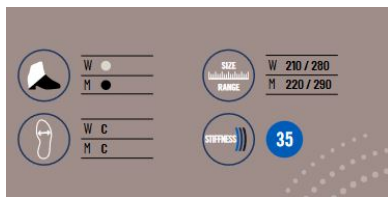

Recensioni

Nessuna recensione disponibile per questo prodotto.